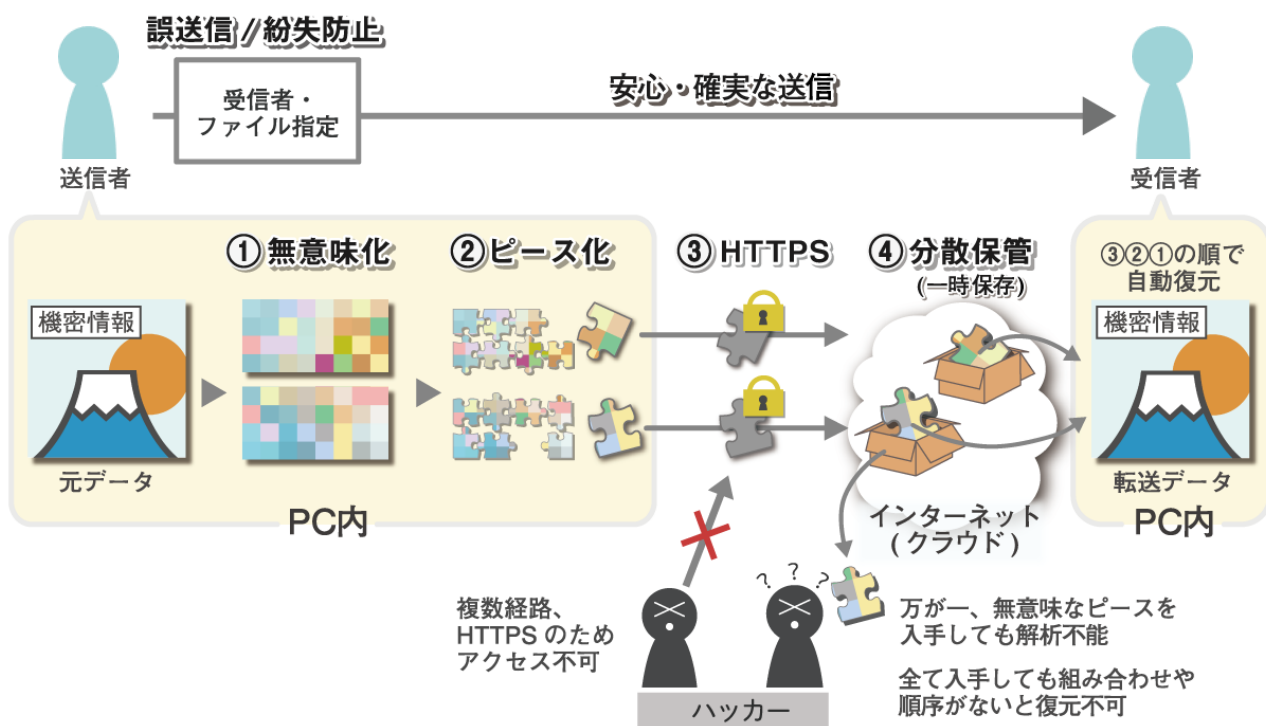

その機密情報を安心して送れますか？

eメール送付 ————— 誤送信
 媒体持ち出し ————— 紛失
 クラウドストレージ ————— ハッキング

一般的な方法では
リスクがつきまといます

さらにハッキングと暗号解読技術は日々進化しています。

4重のセキュリティ技術で最強レベル*の安心な転送を実現！

※2018年12月時点 当社調べ

さらに誤送信や紛失も防ぎます。

海外の遅い回線でも大容量転送可能。

- ① データを秘密分散技術で無意味化
- ② 復元を困難にするためにピース化
- ③ 盗聴されないように HTTPS 通信で転送
- ④ データを搾取できないように分散

さらに、インターネット回線の遅い海外でも確実な転送が可能！！

- 転送エラーに強い** エラーが発生しても自動でリトライ
- 効率向上** 並列転送により回線の利用効率を向上
- チューニング** 回線にあわせて転送間隔などの調整可能

導入事例

Case 1 輸送業 –海外でのデータ入力業務実現–

- 目的** 顧客の貿易資料のコスト削減
- 課題** 資料は機密文書のため、情報漏えいが許されない
- 効果** 本サービスで**安全なデータ送付**を実現
月 1,000 件以上の利用実績

Case 2 製造業 –国内での設計業務の協業–

- 目的** 協業先との設計資料共有
- 課題** 設計資料を印刷後、輸送に1回2週間要し設計期間が長くなる
- 効果** 以前は輸送とデータ入力で2週間かかっていたが、
転送では**5分に大幅短縮!**

便利な機能

簡単

- 送信先とファイル指定の簡単 GUI 操作
- 複数あて先一括送信

便利

- Wi-Fi環境やスマートフォン接続で転送可能
- フォルダ転送が可能
- 転送中の中断 / 再開が可能

自動

- コマンドによる転送の自動化、業務システムとの連携

安心